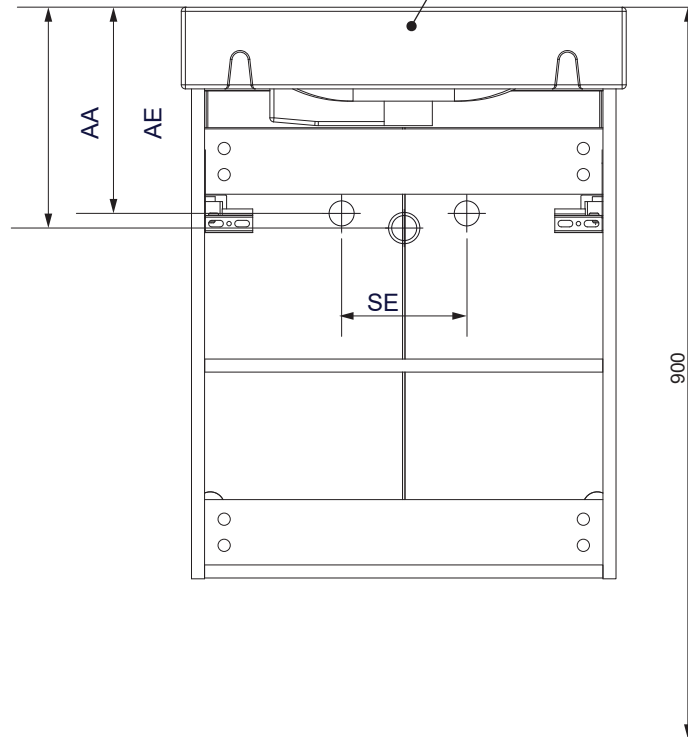

## Montierte Möbel

COMO      LAVELLA  
73873/5    73495/6  
73973/5    73575/6

VADEA      TARIS  
83853/5    74192/3  
83863/5

LINO  
RONDO      80202/3/4  
73275/6

LUXOR  
73375/6    79931/3

Seite 2

Mini - WTU - 55 Bohrmaße  
27.11.2018 BJWI01/CHBE01

S1/2

Ansicht von hinten

amini55.ai

Maßangaben in mm.

Änderungen vorbehalten.

Die vorgegebenen Maße sind unverbindlich, vor Ort zu prüfen und stellen nur eine Empfehlung dar.

**FACKELMANN** GmbH + Co. KG  
Sebastian-Fackelmann-Str. 6  
91217 Hersbruck • Deutschland  
Tel.: 09151/811-0 • FAX: 09151/811-294  
Servicetelefon: 09151/811-206  
www.fackelmann.de

# Gäste-WC 55 - Mini-WTU 55

82392  
 FELINA:  
 Fackelmann=Hornbach  
 82202 =6755631

Abstand	Maße in mm
AA	290
AE	260
SE	150 - 260

OFF ▼

Mini - WTU - 55 Bohrmaße  
 27.11.2018 BJWI01/CHBE01

S2/2

Ansicht von hinten