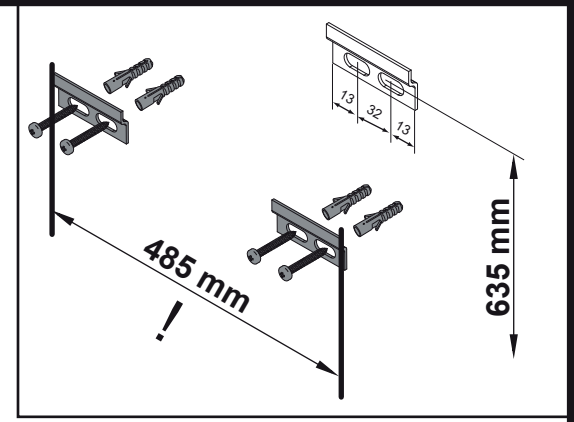

S1/2

Ansicht von hinten

amini55.ai

Maßangaben in mm.

Änderungen vorbehalten.

Die vorgegebenen Maße sind unverbindlich, vor Ort zu prüfen und stellen nur eine Empfehlung dar.

**FACKELMANN** GmbH + Co. KG  
Sebastian-Fackelmann-Str. 6  
91217 Hersbruck • Deutschland  
Tel.: 09151/811-0 • FAX: 09151/811-294  
Servicetelefon: 09151/811-206  
www.fackelmann.de

# Gäste-WC 55 - Mini-WTU 55

82392  
 FELINA:  
 Fackelmann=Hornbach  
 82202 =6755631

Abstand	Maße in mm
AA	290
AE	260
SE	150 - 260

OFF ▼

Mini - WTU - 55 Bohrmaße  
 27.11.2018 BJWI01/CHBE01

S2/2

Ansicht von hinten